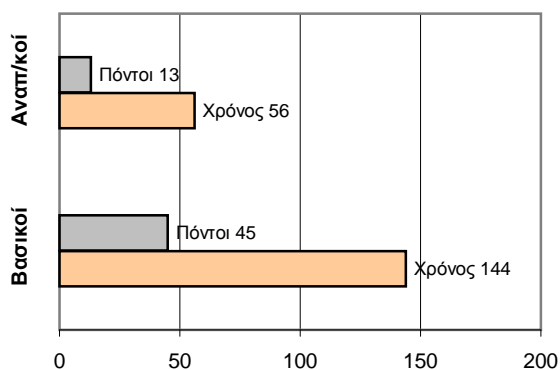

ΤΕΛΙΚΟ ΣΚΟΡ

Ερμής Πειραιά **58 - 52** Α.Ο. Τερψιθέας

Διαιτητές: Κιουλάφας- Μαυρέλης

Ανά περίοδο:	1η	2η	3η	4η
Ερμής Πειραιά	18	15	18	7
Α.Ο. Τερψιθέας	14	15	11	12

Τέλος περιόδου	1η	2η	3η	4η
Ερμής Πειραιά	18	33	51	58
Α.Ο. Τερψιθέας	14	29	40	52

Προπονητής: Αυγουλής Ν.- Αλεξανδρόπουλος Π.

Ερμής Πειραιά

Αιφνιδιασμοί: 2 / 4

# Παίχτης	Συμ/χή (min)	Π	Ελ. Β.	2π	3π	Ριμπ.		Ασ	Κλ	Λ	Ταπ	Φάουλ		Rkg*
						Α	Ε					+	-	
4 Τσανάκας Α.	26	1	1 / 2	0 / 1	0 / 1	5	0	4	1	1	0	1	2	7
5 Καρατζής Θ.	31	10	6 / 10	2 / 5	0 / 1	8	2	0	2	3	1	5	4	12
6 Μαστρογεωργίου Μ.	15	4	0 / 0	2 / 2	0 / 0	2	1	0	0	0	0	0	3	7
7 Βλαχάκης Χ.	35	21	3 / 3	6 / 12	2 / 2	4	1	0	2	3	0	11	3	19
8 Σέργης Ι.	2	0	0 / 0	0 / 0	0 / 0	0	0	0	0	0	0	0	0	-
9 0	0	0	0 / 0	0 / 0	0 / 0	0	0	0	0	0	0	0	0	-
10 Μοναχός Ε.	22	1	1 / 2	0 / 3	0 / 2	6	3	0	1	1	0	1	3	4
11 Δαλμυράς Κ.	29	8	4 / 5	2 / 6	0 / 2	3	0	5	0	5	0	2	2	4
12 Σιμπιάν Μ.	0	0	0 / 0	0 / 0	0 / 0	0	0	0	0	0	0	0	0	-
13 Συμακός Γ.	23	5	1 / 2	2 / 6	0 / 2	3	3	0	0	2	0	2	2	2
14 Σκιαθίτης Μ.	17	8	0 / 0	1 / 1	2 / 2	0	0	0	0	0	0	0	4	8
15 Κουφογιαννίδης Ορ.	0	0	0 / 0	0 / 0	0 / 0	0	0	0	0	0	0	0	0	-
Ομαδικά						2	2			2		0	0	
ΣΥΝΟΛΟ:	200	58	16 / 24	15 / 36	4 / 12	33	12	9	6	17	1	22	23	65
			67%	42%	33%									

Αναλογία Πόντων: