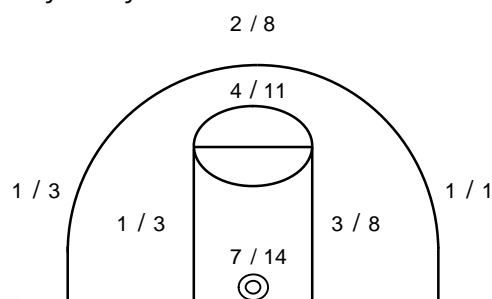

Εντός Πεδιάς: